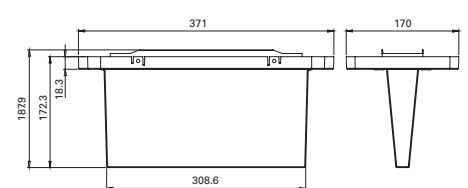

*Pictograms have to be ordered separately (or re use ones delivered with luminaires).

SafeLite 20m

Recessed Base 20m Dimensional drawings (mm)

Cone Diffuser 20m Dimensional drawings (mm)

SafeLite 30m

Recessed Base 30m Dimensional drawings (mm)

Cone Diffuser 30m Dimensional drawings (mm)

Self-contained luminaires

SafeLite

Light distribution curve

Photometric data - 20m version, 60 lm

Escape route 2m wide 1 lux min

Mounting height [m]	Lux level directly under				
2,5	3,4	2,5	6,6	6,4	2,4
2,8	2,7	2,4	6,7	6,6	2,4
3,0	2,3	2,3	6,8	6,7	2,3
3,5	1,7	2,1	6,8	6,7	2,1
4,0	1,3	1,7	6,6	6,5	1,7
4,5	1,0	0,8	6,3	6,2	0,8