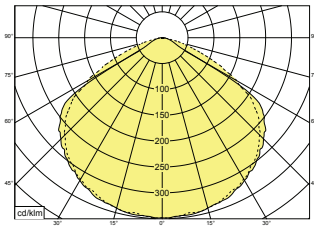

Self-contained luminaires

SafeLite

Light distribution curve

Photometric data - 30m version, 200lm

Escape route 2m wide 1 lux min

Mounting height [m]	Lux level directly under				
2,5	10,6	3,8	8,3	9,1	3,8
2,8	8,5	4,1	9,2	9,6	4,0
3,0	7,4	4,2	9,6	9,9	4,0
3,5	5,5	4,3	10,6	10,6	4,2
4,0	4,2	4,4	11,5	11,2	4,2
4,5	3,3	4,4	11,9	11,5	4,2
5,0	2,7	4,2	12,1	11,8	4,1
5,5	2,2	4,1	12,2	11,9	4,1
6,0	1,8	3,8	12,2	11,9	3,8
6,5	1,5	3,5	12,1	11,9	3,5
7,0	1,3	3,1	11,9	11,7	3,0

Mounting height for 5 lux below 3.65 meters

Open (anti-panic) area 1 lux min

Mounting height [m]				
2,5	3,4	7,4	7,4	3,3
2,8	3,4	8,2	8,0	3,3
3,0	3,5	8,5	8,3	3,4
3,5	3,6	9,3	8,9	3,5
4,0	3,6	9,8	9,5	3,5
4,5	3,6	10,3	9,8	3,5
5,0	3,5	10,5	10,2	3,5
5,5	3,5	10,7	10,4	3,4
6,0	3,3	10,9	10,6	3,2
6,5	3,1	11,2	10,7	3,0
7,0	2,8	11,1	10,8	2,7

Open (anti-panic) area 0.5 lux min

Mounting height [m]				
2,5	3,9	7,7	8,5	3,8
2,8	4,3	8,6	8,7	3,9
3,0	4,4	9,2	9,1	4,1
3,5	4,5	10,1	10,1	4,3
4,0	4,6	11,2	11,3	4,5
4,5	4,7	12,3	12,1	4,7
5,0	4,7	13,1	12,9	4,7
5,5	4,8	13,7	13,4	4,7
6,0	4,8	14,2	13,8	4,7
6,5	4,8	14,5	14,1	4,7
7,0	4,8	14,8	14,4	4,7