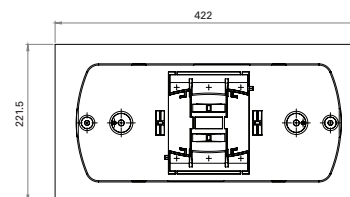

*Pictograms have to be ordered separately (or re use ones delivered with luminaires).

SafeLite 20m

Recessed Base 20m Dimensional drawings (mm)

Cone Diffuser 20m Dimensional drawings (mm)

SafeLite 30m

Recessed Base 30m Dimensional drawings (mm)

Cone Diffuser 30m Dimensional drawings (mm)

Self-contained luminaires

SafeLite

Light distribution curve

Photometric data - 20m version, 60 lm

Escape route 2m wide 1 lux min

Mounting height [m]	Lux level directly under				
2,5	3,4	2,5	6,6	6,4	2,4
2,8	2,7	2,4	6,7	6,6	2,4
3,0	2,3	2,3	6,8	6,7	2,3
3,5	1,7	2,1	6,8	6,7	2,1
4,0	1,3	1,7	6,6	6,5	1,7
4,5	1,0	0,8	6,3	6,2	0,8