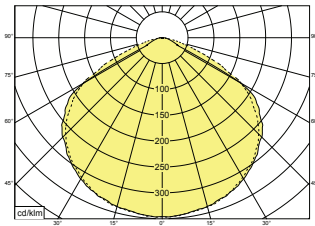

*Pictograms have to be ordered separately (or re use ones delivered with luminaires).

SafeLite 20m

Recessed Base 20m Dimensional drawings (mm)

Cone Diffuser 20m Dimensional drawings (mm)

SafeLite 30m

Recessed Base 30m Dimensional drawings (mm)

Cone Diffuser 30m Dimensional drawings (mm)

Self-contained luminaires

SafeLite

Light distribution curve

Photometric data - 20m version, 60 lm

Escape route 2m wide 1 lux min

Mounting height [m]	Lux level directly under				
2,5	3,4	2,5	6,6	6,4	2,4
2,8	2,7	2,4	6,7	6,6	2,4
3,0	2,3	2,3	6,8	6,7	2,3
3,5	1,7	2,1	6,8	6,7	2,1
4,0	1,3	1,7	6,6	6,5	1,7
4,5	1,0	0,8	6,3	6,2	0,8