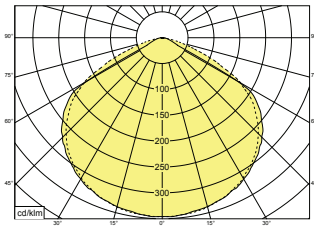

Cone Diffuser 30m Dimensional drawings (mm)

Self-contained luminaires

SafeLite

Light distribution curve

Photometric data - 20m version, 60 lm

Escape route 2m wide 1 lux min

Mounting height [m]	Lux level directly under				
2,5	3,4	2,5	6,6	6,4	2,4
2,8	2,7	2,4	6,7	6,6	2,4
3,0	2,3	2,3	6,8	6,7	2,3
3,5	1,7	2,1	6,8	6,7	2,1
4,0	1,3	1,7	6,6	6,5	1,7
4,5	1,0	0,8	6,3	6,2	0,8

Photometric data - 20m version, 100lm

Escape route 2m wide 1 lux min

Mounting height [m]	Lux level directly under				
2,5	5,7	3,1	7,8	7,7	3,1
2,8	4,6	3,2	8,2	8,0	3,1
3,0	4,0	3,2	8,4	8,2	3,1
3,5	2,9	3,2	8,8	8,5	3,1
4,0	2,2	3,0	8,9	8,6	3,0
4,5	1,8	2,8	8,9	8,7	2,8
5,0	1,4	2,5	8,8	8,6	2,4

Mounting height for 5 lux below 2.8 meters

Open (anti-panic) area 1 lux min

Mounting height [m]				
2,5	2,7	6,9	6,6	2,6
2,8	2,7	7,1	6,9	2,6
3,0	2,8	7,3	7,0	2,7
3,5	2,8	7,7	7,4	2,7
4,0	2,7	7,9	7,7	2,6
4,5	2,5	8,1	8,0	2,4
5,0	2,3	8,2	8,2	2,2

Self-contained luminaires

SafeLite

Light distribution curve

Photometric data - 20m version, 200lm

Escape route 2m wide 1 lux min

Mounting height [m]	Lux level directly under				
2,5	10,0	3,9	8,7	9,2	3,7
2,8	8,0	4,0	9,4	9,7	3,9
3,0	7,0	4,0	9,8	9,9	3,9
3,5	5,1	4,1	10,8	10,5	4,1
4,0	3,9	4,2	11,2	11,0	4,0
4,5	3,1	4,2	11,5	11,2	4,1
5,0	2,5	4,1	11,7	11,4	4,0
5,5	2,0	3,9	11,8	11,6	3,8
6,0	1,7	3,7	11,8	11,6	3,6
6,5	1,5	3,3	11,6	11,5	3,3
7,0	1,3	2,8	11,4	11,3	2,7