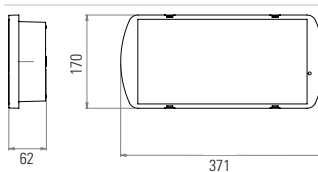

*Pictograms have to be ordered separately (or re use ones delivered with luminaires).

SafeLite 20m

Recessed Base 20m Dimensional drawings (mm)

Cone Diffuser 20m Dimensional drawings (mm)

SafeLite 30m

Recessed Base 30m Dimensional drawings (mm)

Cone Diffuser 30m Dimensional drawings (mm)

Self-contained luminaires

SafeLite

Light distribution curve

Photometric data - 20m version, 60 lm

Escape route 2m wide 1 lux min

Mounting height [m]	Lux level directly under				
2,5	3,4	2,5	6,6	6,4	2,4
2,8	2,7	2,4	6,7	6,6	2,4
3,0	2,3	2,3	6,8	6,7	2,3
3,5	1,7	2,1	6,8	6,7	2,1
4,0	1,3	1,7	6,6	6,5	1,7
4,5	1,0	0,8	6,3	6,2	0,8