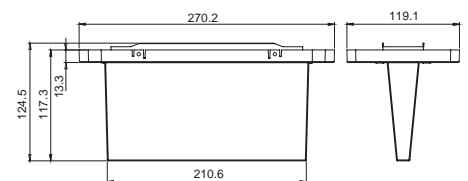

*Pictograms have to be ordered separately (or re use ones delivered with luminaires).

SafeLite 20m

Recessed Base 20m Dimensional drawings (mm)

Cone Diffuser 20m Dimensional drawings (mm)

SafeLite 30m

Recessed Base 30m Dimensional drawings (mm)

Cone Diffuser 30m Dimensional drawings (mm)

Self-contained luminaires

SafeLite

Light distribution curve

Photometric data - 20m version, 60 lm

Escape route 2m wide 1 lux min

Mounting height [m]	Lux level directly under				
2,5	3,4	2,5	6,6	6,4	2,4
2,8	2,7	2,4	6,7	6,6	2,4
3,0	2,3	2,3	6,8	6,7	2,3
3,5	1,7	2,1	6,8	6,7	2,1
4,0	1,3	1,7	6,6	6,5	1,7
4,5	1,0	0,8	6,3	6,2	0,8