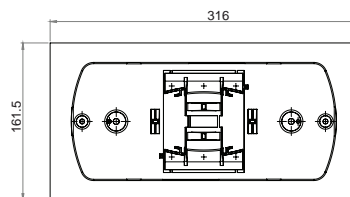

*Pictograms have to be ordered separately (or re use ones delivered with luminaires).

SafeLite 20m

Recessed Base 20m Dimensional drawings (mm)

Cone Diffuser 20m Dimensional drawings (mm)

SafeLite 30m

Recessed Base 30m Dimensional drawings (mm)

Cone Diffuser 30m Dimensional drawings (mm)

Self-contained luminaires

SafeLite

Light distribution curve

Photometric data - 20m version, 60 lm

Escape route 2m wide 1 lux min

Mounting height [m]	Lux level directly under				
2,5	3,4	2,5	6,6	6,4	2,4
2,8	2,7	2,4	6,7	6,6	2,4
3,0	2,3	2,3	6,8	6,7	2,3
3,5	1,7	2,1	6,8	6,7	2,1
4,0	1,3	1,7	6,6	6,5	1,7
4,5	1,0	0,8	6,3	6,2	0,8