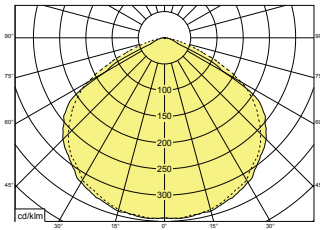

Cone Diffuser 30m Dimensional drawings (mm)

Self-contained luminaires

SafeLite

Light distribution curve

Photometric data - 20m version, 60 lm

Escape route 2m wide 1 lux min

Mounting height [m]	Lux level directly under				
2,5	3,4	2,5	6,6	6,4	2,4
2,8	2,7	2,4	6,7	6,6	2,4
3,0	2,3	2,3	6,8	6,7	2,3
3,5	1,7	2,1	6,8	6,7	2,1
4,0	1,3	1,7	6,6	6,5	1,7
4,5	1,0	0,8	6,3	6,2	0,8

Open (anti-panic) area 1 lux min

Mounting height [m]				
2,5	2,2	5,9	5,7	2,1
2,8	2,2	6,1	5,8	2,1
3,0	2,2	6,1	5,9	2,1
3,5	2,1	6,2	6,1	2,0
4,0	1,7	6,2	6,2	1,6
4,5	1,1	6,2	6,7	1,0

Open (anti-panic) area 0.5 lux min

Mounting height [m]				
2,5	2,9	7,2	6,9	2,8
2,8	3,0	7,5	7,2	2,9
3,0	3,0	7,7	7,4	2,9
3,5	3,0	7,9	7,8	2,9
4,0	2,9	8,3	8,2	2,8
4,5	2,8	8,5	8,5	2,7

Self-contained luminaires

SafeLite

Light distribution curve